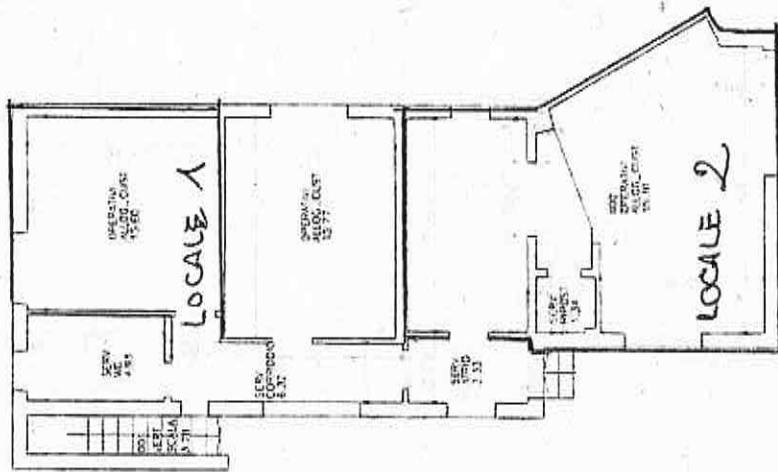

ED. 431 via Filippa Re. 2/2  
 PIANO TERRA  
 individuazione superfici come da rilievo dTM  
 mq. 103,026

003  
 Spazio  
 occupato  
 11.10

Legenda scale 1:100  
 Spazi occupati da  
 Amministrazione Centrale  
 mq. 103,026